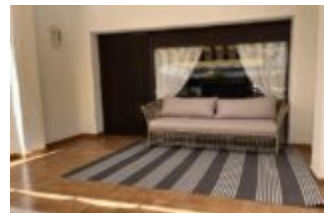

REF. 9/5976 - EMPURIABRAVA (EBRE)

<https://immokcostabrava.com>

249.000 €

Encantadora Casa Adosada en Empuriabrava - Sector Ebre
¡Descubre esta acogedora casa adosada, ideal para disfrutar del estilo de vida mediterráneo en el deseado Sector Ebre de Empuriabrava! Esta práctica vivienda se distribuye en dos plantas, ofreciendo comodidad y funcionalidad. En la planta baja, encontrarás el salón-comedor con cocina americana...