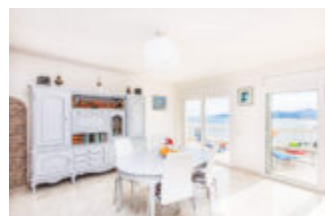

# ES9401.396.1 (CAPACIDAD 4 PAX)

<https://immokcostabrava.com>

La vivienda "Bellavista", casa 3 estancias 95 m<sup>2</sup>. Luminoso, con mobiliario funcional y agradable: salón-comedor 28 m<sup>2</sup> con TV satélite (pantalla plana). Salida a la terraza. 1 dorm. con 1 cama de matrimonio (1 x 140 cm), ventilador. Salida a la terraza. 1 dorm. con 1 cama de matrimonio (1...