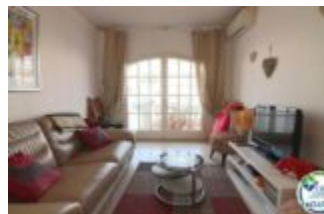

REF. 17/6483 - EMPURIABRAVA (PORTIFINO)

<https://immokcostabrava.com/fr/>

295.000 €

Maison avec amarrage privé de 10m x 3m à Porto Fino, Empuriabrava Cette charmante maison mitoyenne de 73 m² construits est répartie sur deux niveaux (rez-de-chaussée + 1 étage), située dans le quartier calme et recherché de Porto Fino, à Empuriabrava, l'une des zones les plus prisées pour son...