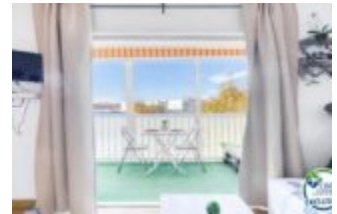

REF. 2/6232 - EMPURIABRAVA (FLAMICELL)

<https://immokcostabrava.com/de/>

69.000 €

Gemütliches Studio mit geschlossener Terrasse im Sektor Flamicell Dieses gemütliche Studio befindet sich in der dritten und letzten Etage eines Gebäudes ohne Aufzug und bietet Ruhe und Privatsphäre. Es liegt im Sektor Flamicell, einer praktischen und gut angebundenen Gegend, in der Nähe von Einkaufsmöglichkeiten und nur 2,2 km vom Meer...