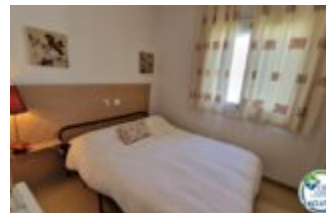

REF. 18/6422 - ROSES (PUIG ROM)

<https://immokcostabrava.com/de/>

235.000 €

Wohnung mit Aussicht in Puig Rom - Roses Verkauft wird eine gemütliche Wohnung in der ruhigen und privilegierten Gegend von Puig Rom in Roses. Die Wohnung verfügt über eine Wohnfläche von 55 m², die perfekt verteilt ist, um jeden Raum optimal zu nutzen. Sie verfügt über 2 Doppelzimmer, eines davon...